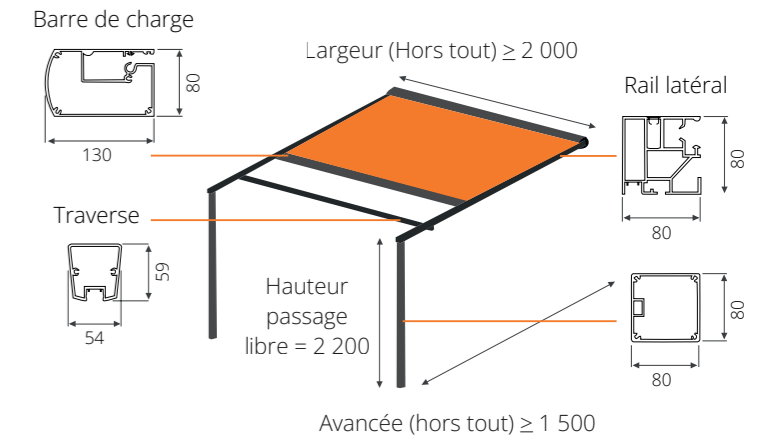

Pergostore

La pergostore : l'alliance parfaite du store et de la pergola.
Toiture toile rétractable.

Protection
solaire

Large choix
de coloris

Excellente tenue
au vent et à la pluie