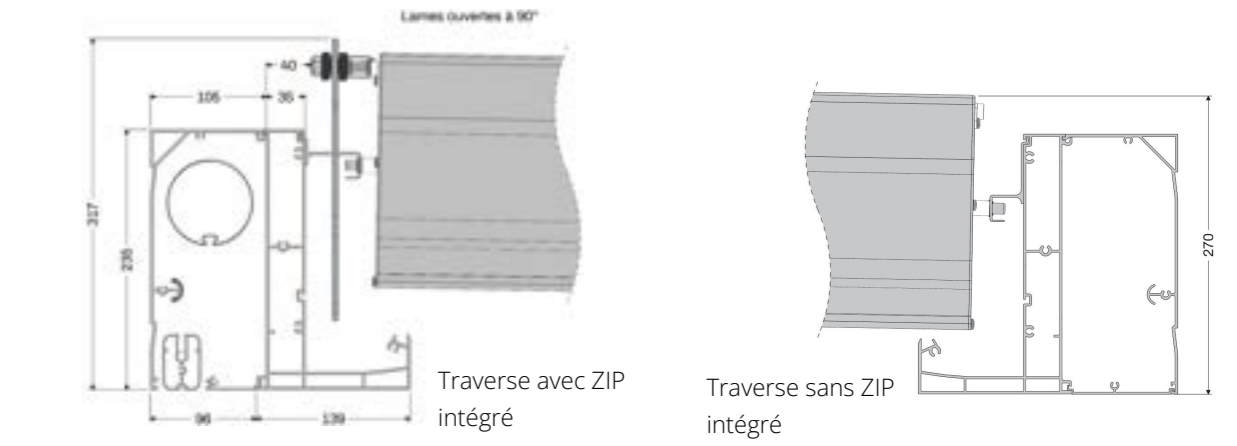

Toile micro-aérée, bloque la chaleur tout en laissant passer la lumière

Lame premium orientable

Largeur dans le sens de la lame jusqu'à 5,10m

100% clair de vue
avec toiture rétractée

Éclairage LED
intégré