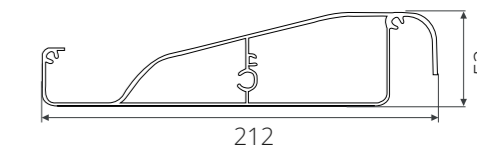

”

Pergola bioclimatique

La pergola bioclimatique : choisissez l'ombrage souhaité à tout moment.

Protection solaire au fil de la journée

Toiture lames orientables

Réglage de la luminosité

Option claustra coulissant, remplissage lames ou toile

Toile micro-aérée, bloque la chaleur tout en laissant passer la lumière

Lame premium orientable

Largeur dans le sens de la lame jusqu'à 5,10m

100% clair de vue
avec toiture rétractée

Éclairage LED
intégré